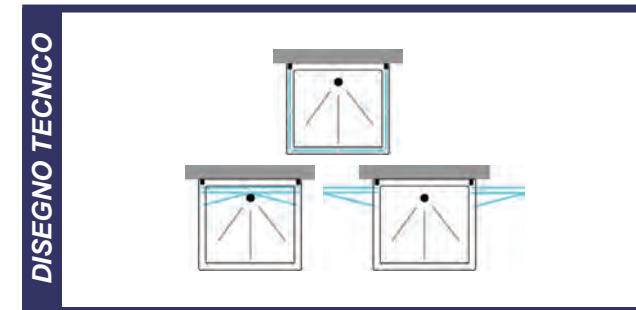

Ylenia

h 100 cm.

3LPD.3

BOX DOCCIA A TRE LATI A SCOMPARSA

Estensibile e reversibile.
 Box doccia a tre lati pieghevoli a soffietto richiudibili all'interno o all'esterno (*specificare al momento dell'ordine*).
 Ottima soluzione per portatori di handicap, poiché non interpone barriere quali binari a pavimento.
Ricambi (vedi pag. 121 listino).

LASTRE

3 mm . acrilico

COLORE PROFILI

argento lucido . laccato bianco RAL 9010

OPTIONAL

- < fuori misura
- < profilo di battuta inferiore antigoccia art. 90/3 per i 3 lati ABC (vedi disegno)

NOTA
 Al momento dell'ordine specificare modo di apertura se interno o esterno.

ARTICOLO	MISURA cm.
80	78/80
90	88/90
100	98/100